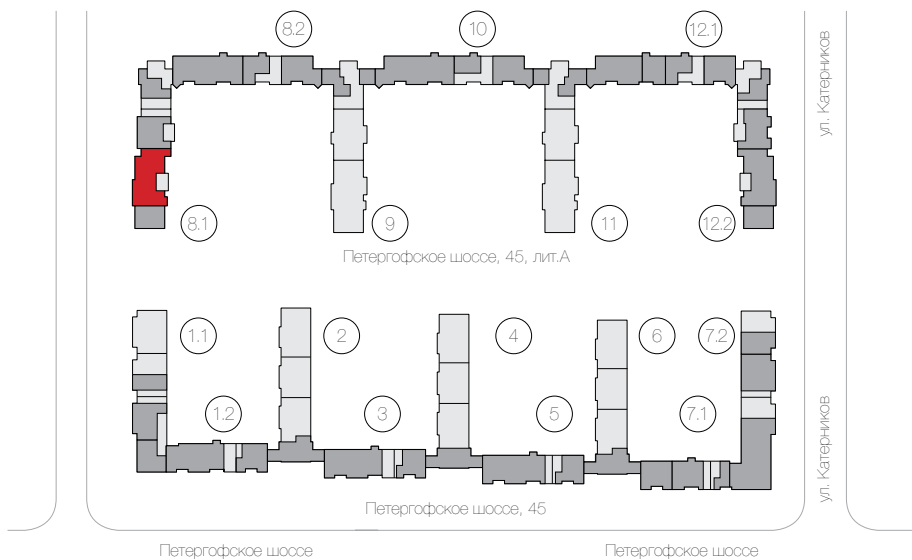

**ЖЕМЧУЖНАЯ
СИМФОНИЯ**
жилой квартал

Балтийская жемчужина

Жилой квартал «Жемчужная симфония»

Встроенные коммерческие помещения
площади указаны по обмерам ПИБ

Территория застройки микрорайона «Балтийская жемчужина» - 205 Га
 Микрорайон рассчитан на проживание более 30 000 человек
 Коммерческие помещения расположены на первых этажах жилых домов.
 Квартал сдан и заселен с 2012 года.
 Количество квартир: 1107

Петергофское шоссе

ЖЕМЧУЖНАЯ
СИМФОНИЯ
жилой квартал

Помещение 174-Н

Корпус - 8.1

Этаж - 1

Площадь - 269,6 м², высота потолка - 3,6 м

Коммерческое помещение «Кафе»

Мощность - 42,9 кВт