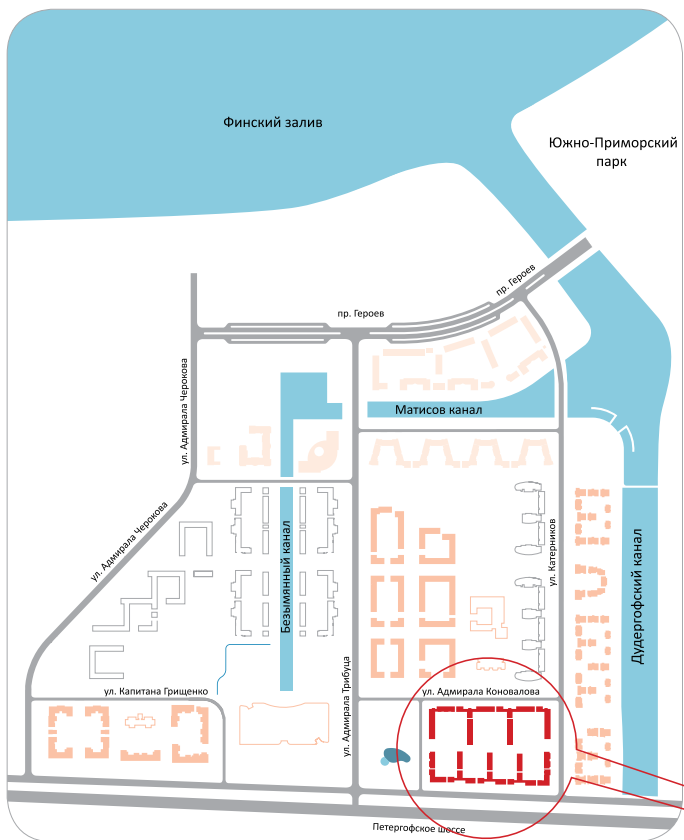

**ЖЕМЧУЖНАЯ
СИМФОНИЯ**
жилой квартал

Балтийская жемчужина

Жилой квартал «Жемчужная симфония»

Встроенные коммерческие помещения
площади указаны по обмерам ПИБ

Территория застройки микрорайона «Балтийская жемчужина» - 205 Га
 Микрорайон рассчитан на проживание более 30 000 человек
 Коммерческие помещения расположены на первых этажах жилых домов.
 Квартал сдан и заселен с 2012 года.
 Количество квартир: 1107

Петергофское шоссе

ЖЕМЧУЖНАЯ
СИМФОНИЯ
жилой квартал

Помещение 174-Н

Корпус - 8.1

Этаж - 1

Площадь - 269,6 м², высота потолка - 3,6 м

Коммерческое помещение «Кафе»

Мощность - 42,9 кВт