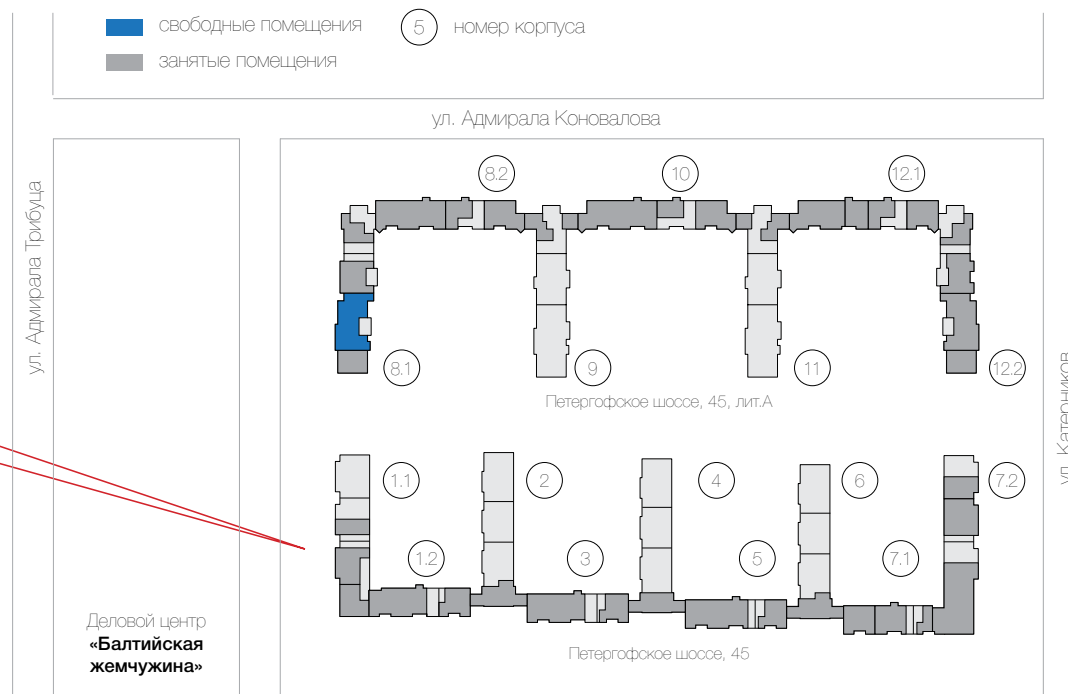

**ЖЕМЧУЖНАЯ
СИМФОНИЯ**
жилой квартал

Балтийская жемчужина

Жилой квартал «Жемчужная симфония»

Встроенные коммерческие помещения
площади указаны по обмерам ПИБ

Территория застройки микрорайона «Балтийская жемчужина» - 205 Га
 Микрорайон рассчитан на проживание более 30 000 человек
 Коммерческие помещения расположены на первых этажах жилых домов.
 Квартал сдан и заселен с 2012 года.
 Количество квартир: 1107

Петергофское шоссе

ЖЕМЧУЖНАЯ
СИМФОНИЯ
жилой квартал

Помещение 174-Н

Корпус - 8.1

Этаж - 1

Площадь - 269,6 м², высота потолка - 3,6 м

Коммерческое помещение «Кафе»

Мощность - 42,9 кВт